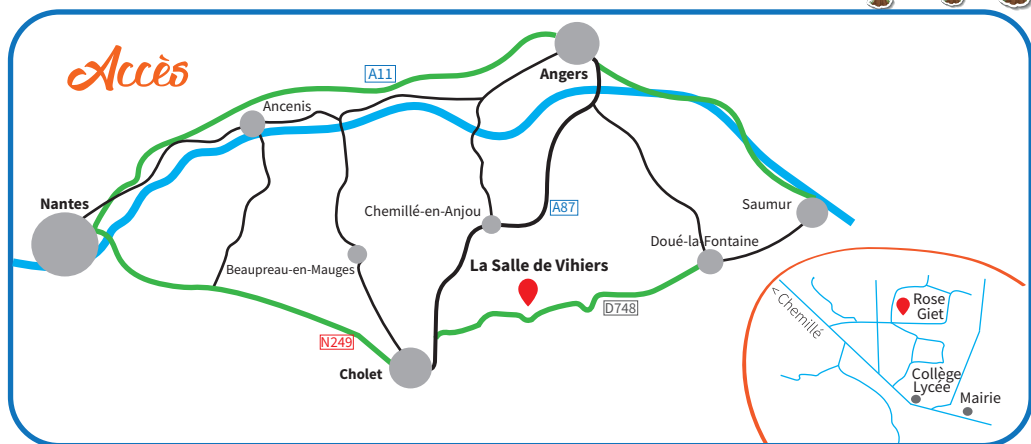

Entrée Libre

02 41 49 03 30

centrevivreensemble-fsjd.fr/lechappee-belle

Participez à ce beau projet en contribuant au financement participatif via la plateforme Ulule. Connectez-vous au site ici :
Merci !

Bar et Restauration sur place

Food-trucks Grillades

Ne pas jeter sur la voie publique

Crédit Mutuel